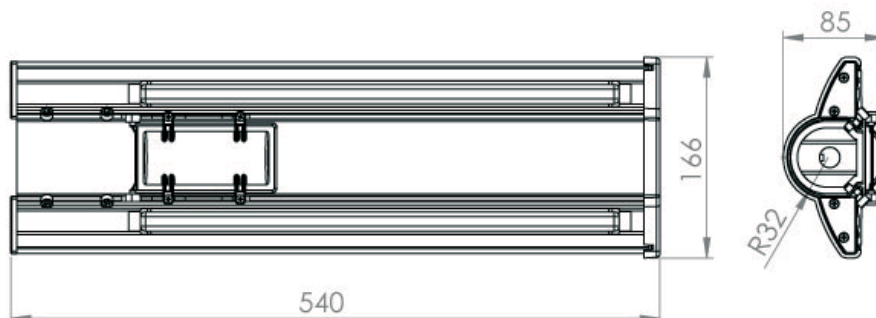

Лампа улична LED

8040

ЛАМПА УЛИЧНА LED

STREET LAMP LED

| Code | Мощност/ Ном. Напрежение | Светлинен поток (Lm) | Светодиоди LED | Цветна температура (K) | Защита с/у поражение от ел.ток | Степен на защита |
|------|-----------------------------|-------------------------|-------------------|------------------------------|--------------------------------------|---------------------|
| 8040 | 40W, 220V | 4800 | SAMSUNG | 4000 | Клас 1 | IP65 |

Лампа улична LED

8080

ЛАМПА УЛИЧНА LED

STREET LAMP LED

| Code | Мощност/ Ном. Напрежение | Светлинен поток (Lm) | Светодиоди LED | Цветна температура (K) | Защита с/у поражение от ел.ток | Степен на защита |
|------|-----------------------------|-------------------------|-------------------|------------------------------|--------------------------------------|---------------------|
| 8080 | 80W, 220V | 9600 | SAMSUNG | 4000 | Клас 1 | IP65 |