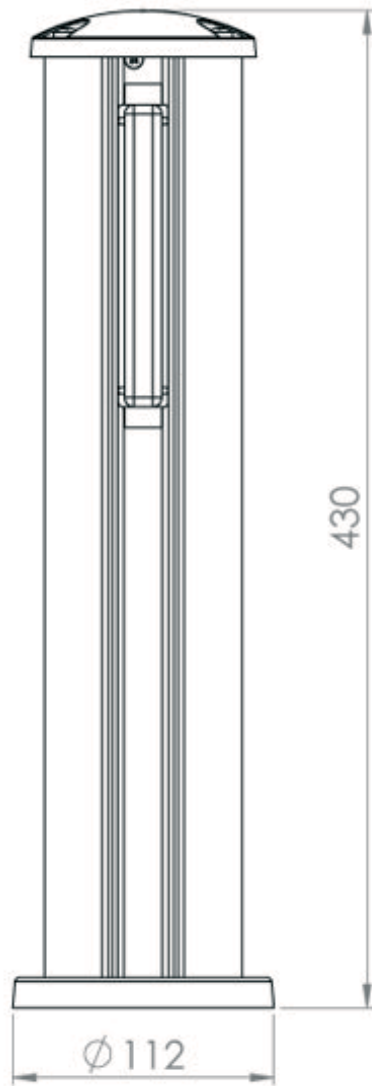

Лампа градинска LED

ЛАМПА ГРАДИНСКА LED

GARDEN LAMP LED

Code	Мощност/ Ном. Напрежение	Светлинен поток (Lm)	Светодиоди LED	Цветна температура (K)	Защита с/у поражение от ел.ток	Степен на защита
8300	13W, 220V	1500	SAMSUNG	4000	Клас 1	IP65