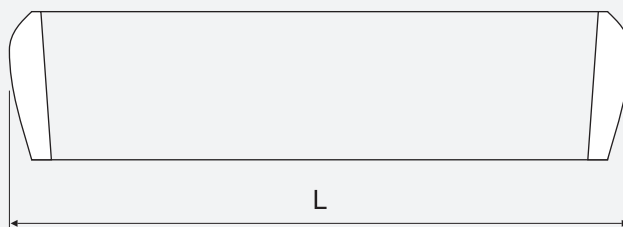

БРИ / BRI

- корпус - алюминий
- рассеиватель поликарбонат

- base - aluminum
- diffuser - Polycarbonate

7665

NEW

БРИ

BRI

Code	L		W	Арт. цвет	Art. color
7644	405	IP54 ↓	E27, 23W	белый	white
7665	705	IP54 ↓	1 x 18W	белый	white